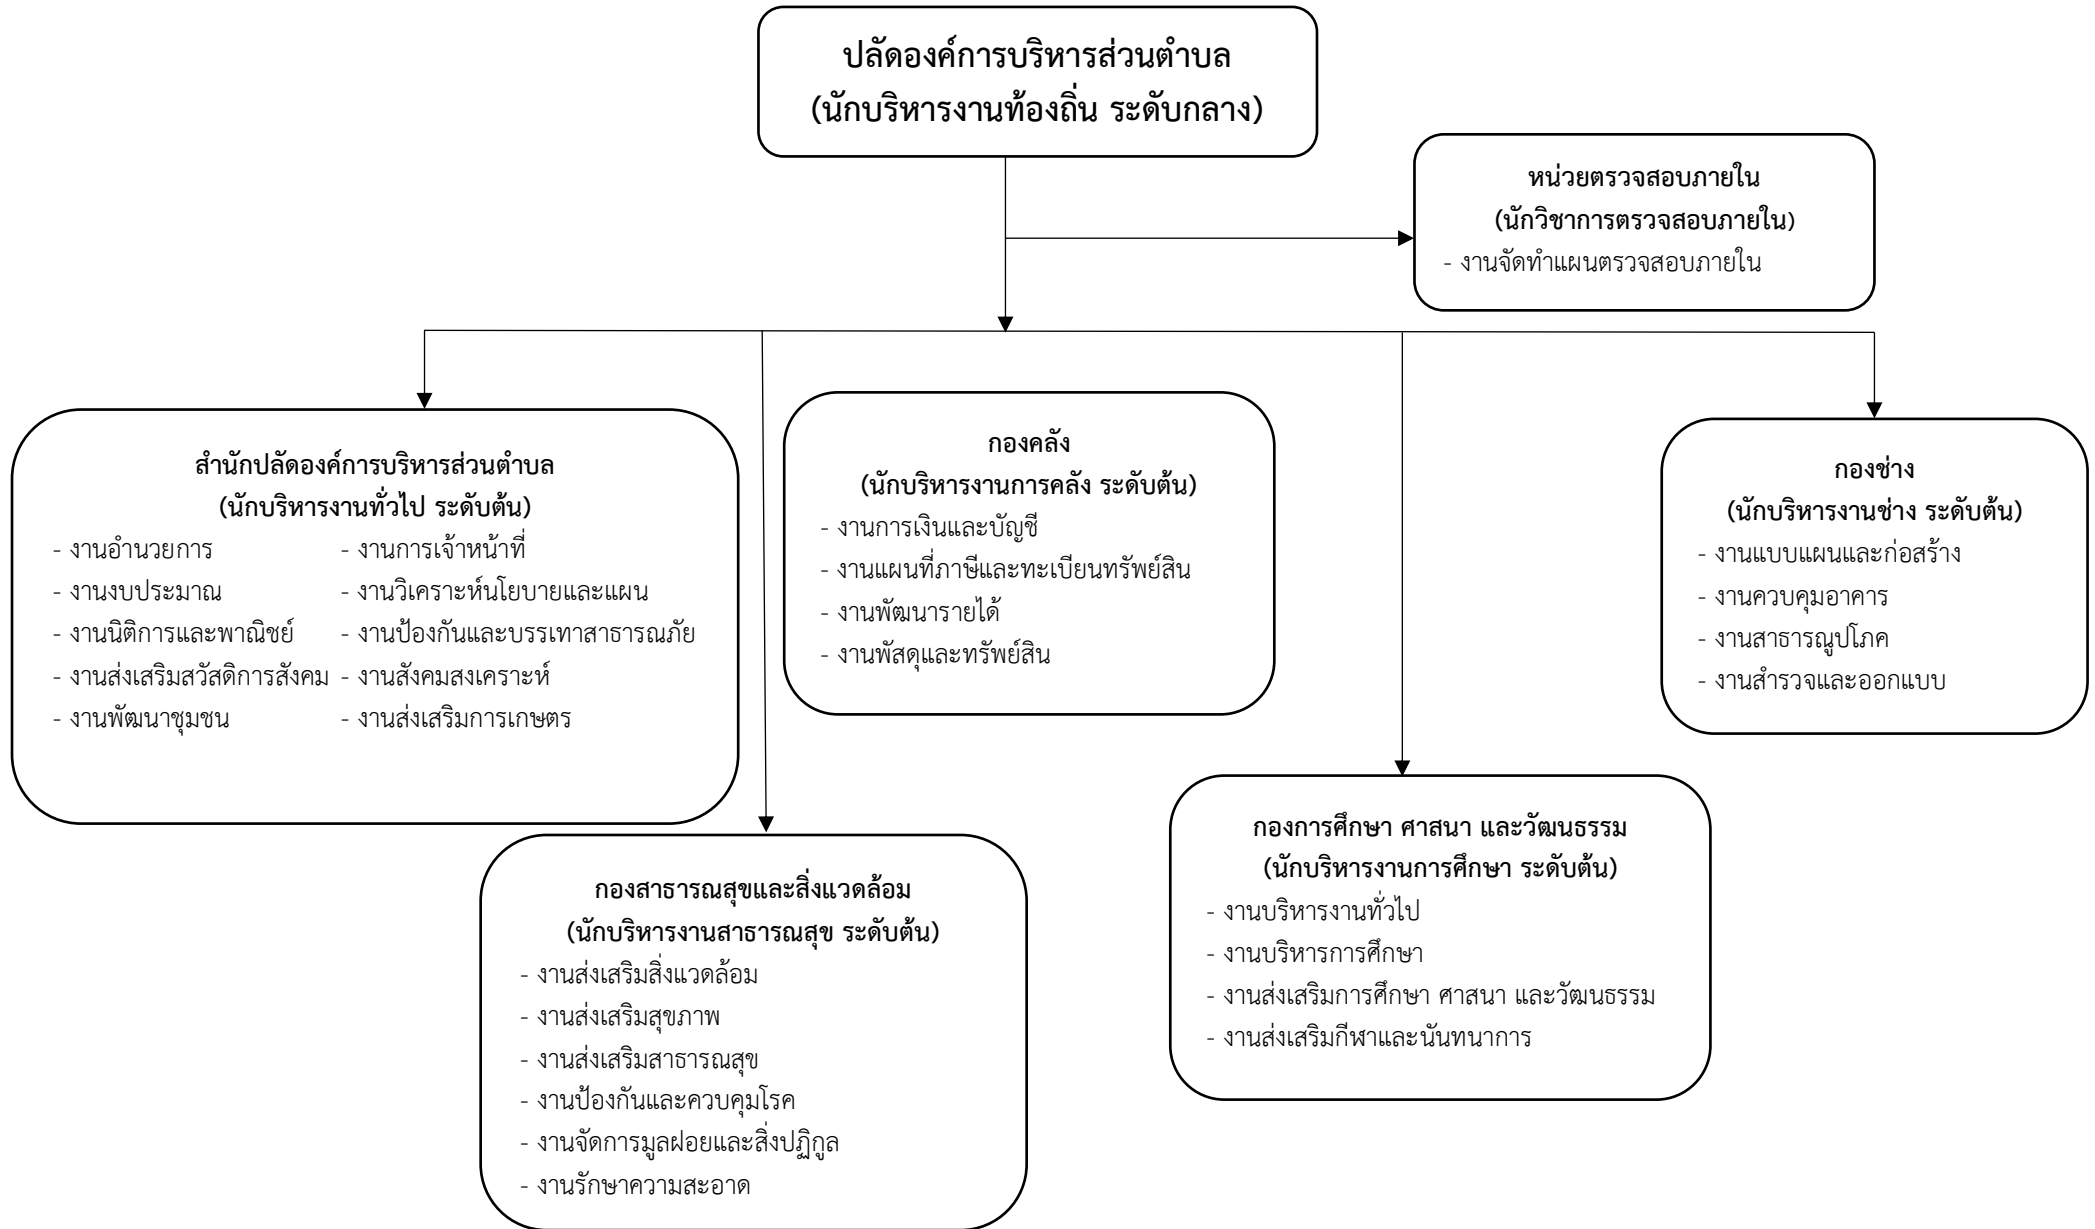

โครงสร้างขององค์การบริหารส่วนตำบลหนองยาว

โครงสร้างส่วนราชการของ อบต.หนองยาว

โครงสร้างของสำนักงานปลัด อบต.หนองยาว

โครงสร้างของกองคลัง อบต.หนองยาว

โครงสร้างของกองช่าง อบต.หนองยาว

โครงสร้างกองสาธารณสุขและสิ่งแวดล้อม อบต.หนองยาว

โครงสร้างกองการศึกษา ศาสนา และวัฒนธรรม อบต.หนองยาว

โครงสร้างหน่วยตรวจสอบภายใน อบต.หนองยาว