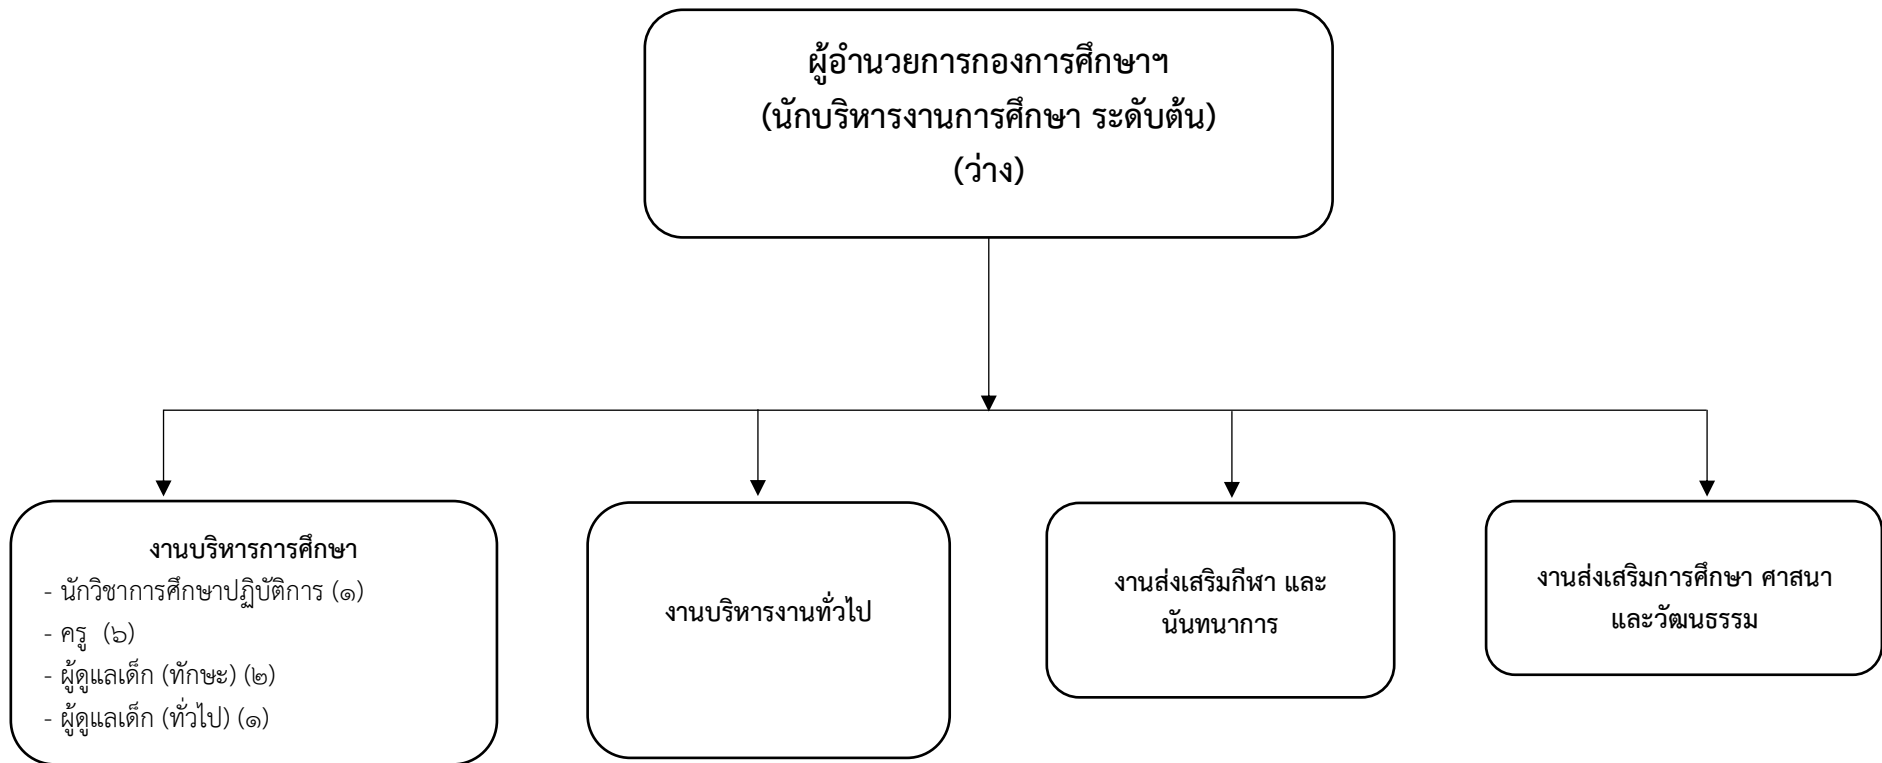

โครงสร้างขององค์การบริหารส่วนตำบลหนองยาว

โครงสร้างส่วนราชการของ อบต.หนองยาว

โครงสร้างของสำนักงานปลัด อบต.หนองยาว

โครงสร้างของกองคลัง อบต.หนองยาว

โครงสร้างของกองช่าง อบต.หนองยาว

โครงสร้างกองสาธารณสุขและสิ่งแวดล้อม อบต.หนองยาว

โครงสร้างกองการศึกษา ศาสนา และวัฒนธรรม อบต.หนองยาว

โครงสร้างหน่วยตรวจสอบภายใน อบต.หนองยาว