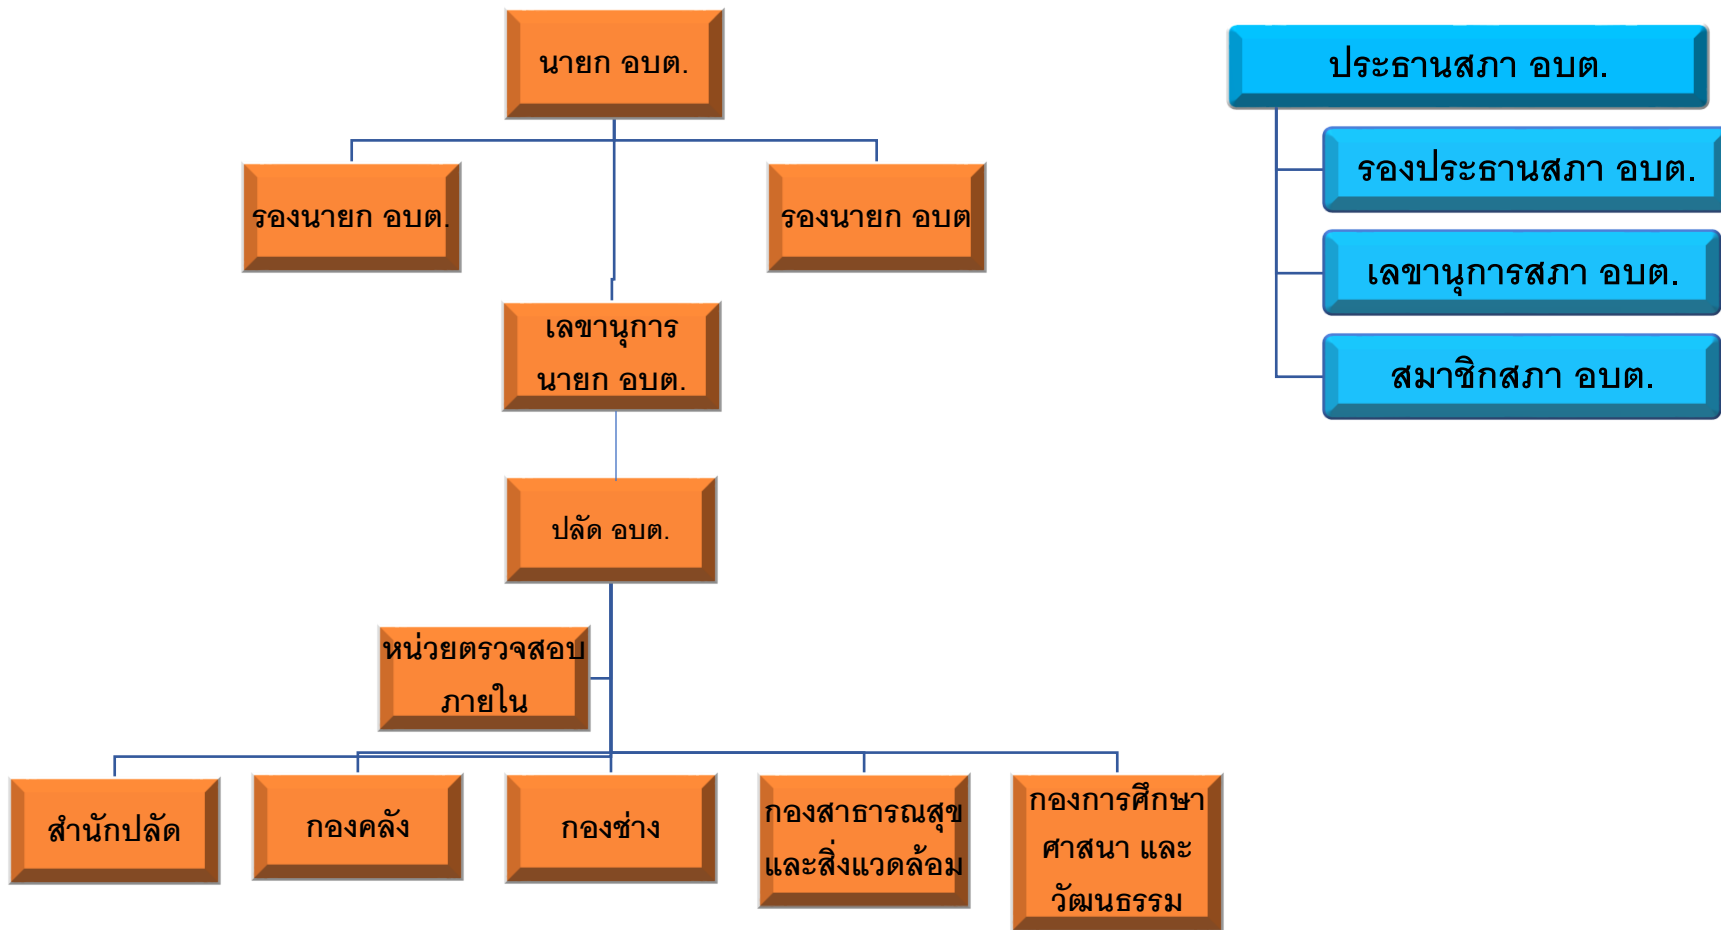

โครงสร้างขององค์การบริหารส่วนตำบลหนองยาว

โครงสร้างส่วนราชการของ อบต.หนองยาว

โครงสร้างของสำนักงานปลัด อบต.หนองยาว

โครงสร้างของกองคลัง อบต.หนองยาว

โครงสร้างของกองช่าง อบต.หนองยาว

โครงสร้างกองสาธารณสุขและสิ่งแวดล้อม อบต.หนองยาว

โครงสร้างกองการศึกษา ศาสนา และวัฒนธรรม อบต.หนองยาว

โครงสร้างหน่วยตรวจสอบภายใน อบต.หนองยาว