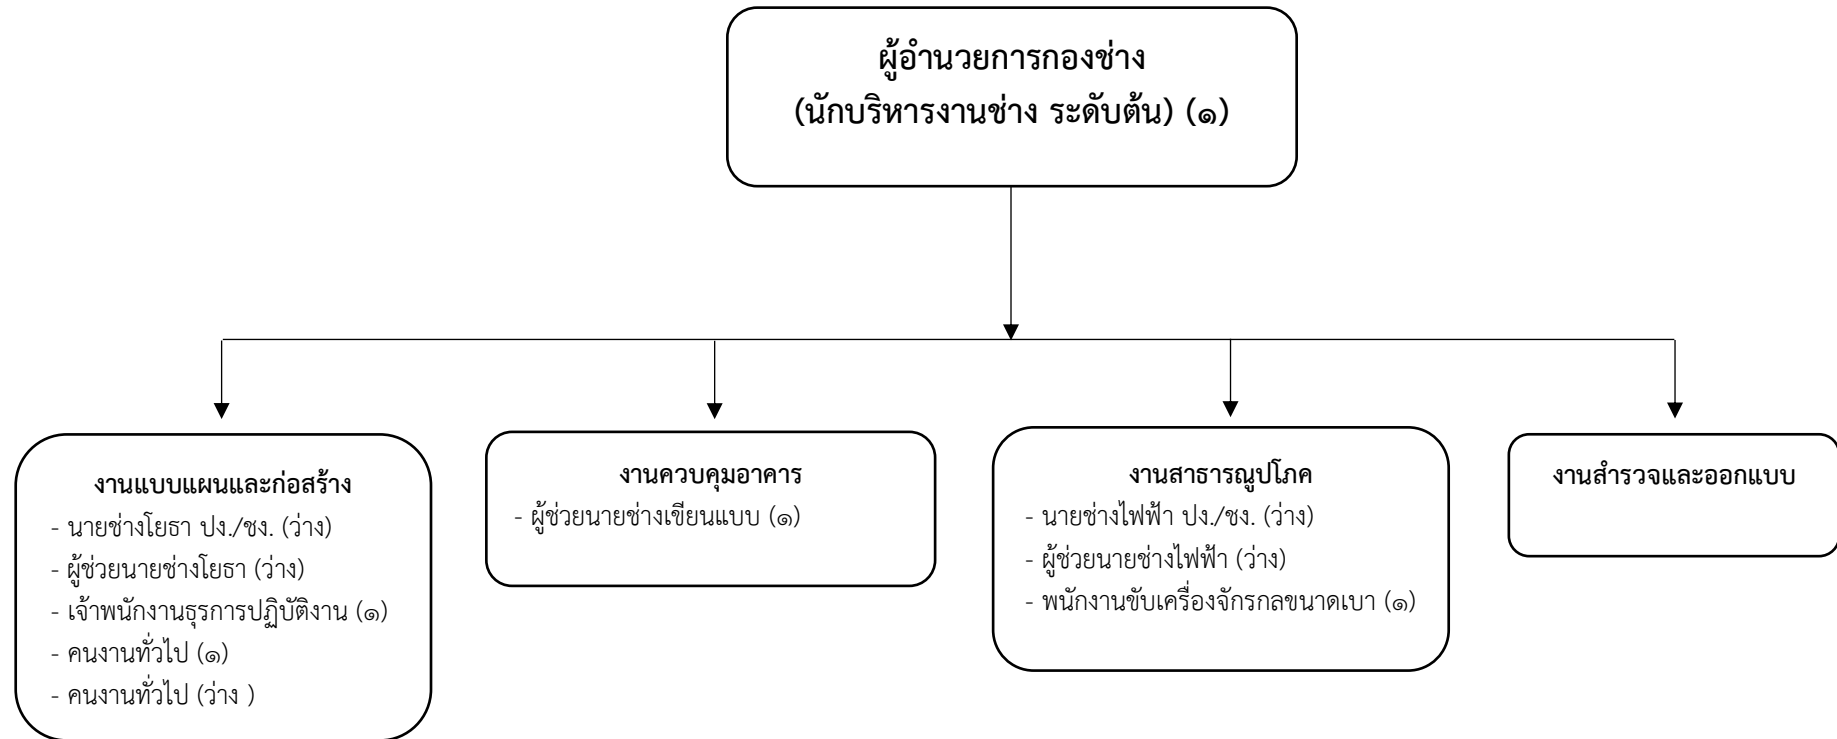

โครงสร้างขององค์การบริหารส่วนตำบลหนองยาว

โครงสร้างส่วนราชการของ อบต.หนองยาว

โครงสร้างของสำนักงานปลัด อบต.หนองยาว

โครงสร้างของกองคลัง อบต.หนองยาว

โครงสร้างของกองช่าง อบต.หนองยาว

โครงสร้างกองสาธารณสุขและสิ่งแวดล้อม อบต.หนองยาว

โครงสร้างกองการศึกษา ศาสนา และวัฒนธรรม อบต.หนองยาว

โครงสร้างหน่วยตรวจสอบภายใน อบต.หนองยาว