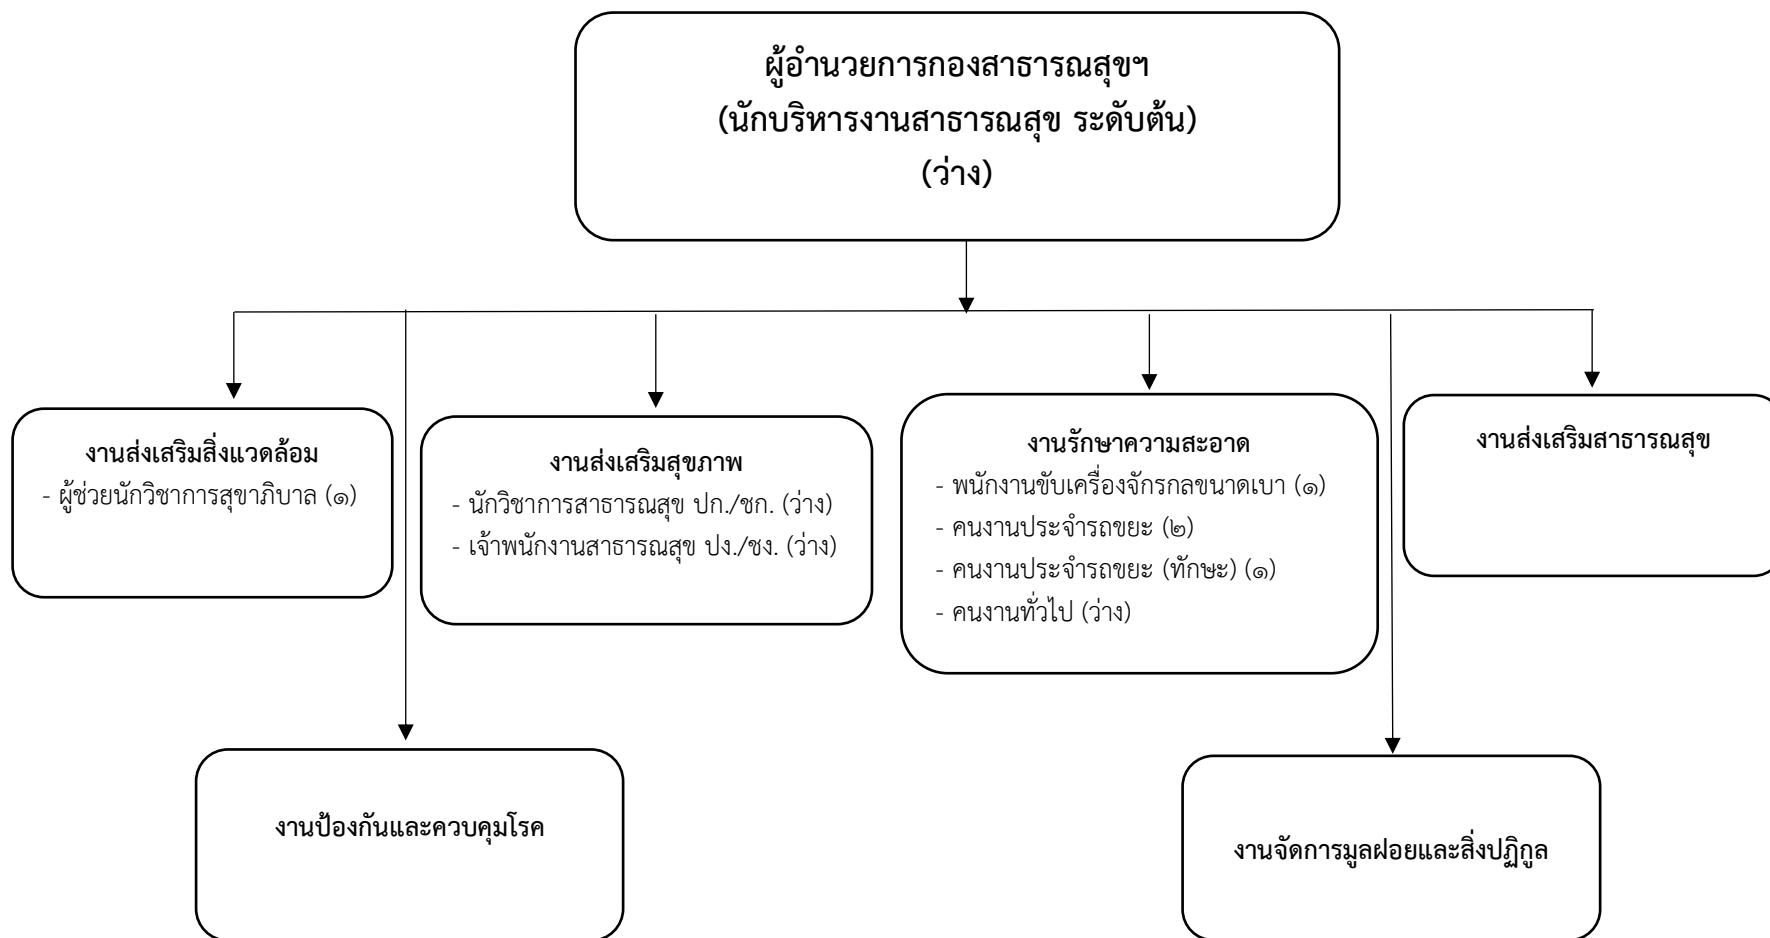

โครงสร้างขององค์การบริหารส่วนตำบลหนองยาว

โครงสร้างส่วนราชการของ อบต.หนองยาว

โครงสร้างของสำนักงานปลัด อบต.หนองยาว

โครงสร้างของกองคลัง อบต.หนองยาว

โครงสร้างของกองช่าง อบต.หนองยาว

โครงสร้างกองสาธารณสุขและสิ่งแวดล้อม อบต.หนองยาว

โครงสร้างกองการศึกษา ศาสนา และวัฒนธรรม อบต.หนองยาว

โครงสร้างหน่วยตรวจสอบภายใน อบต.หนองยาว