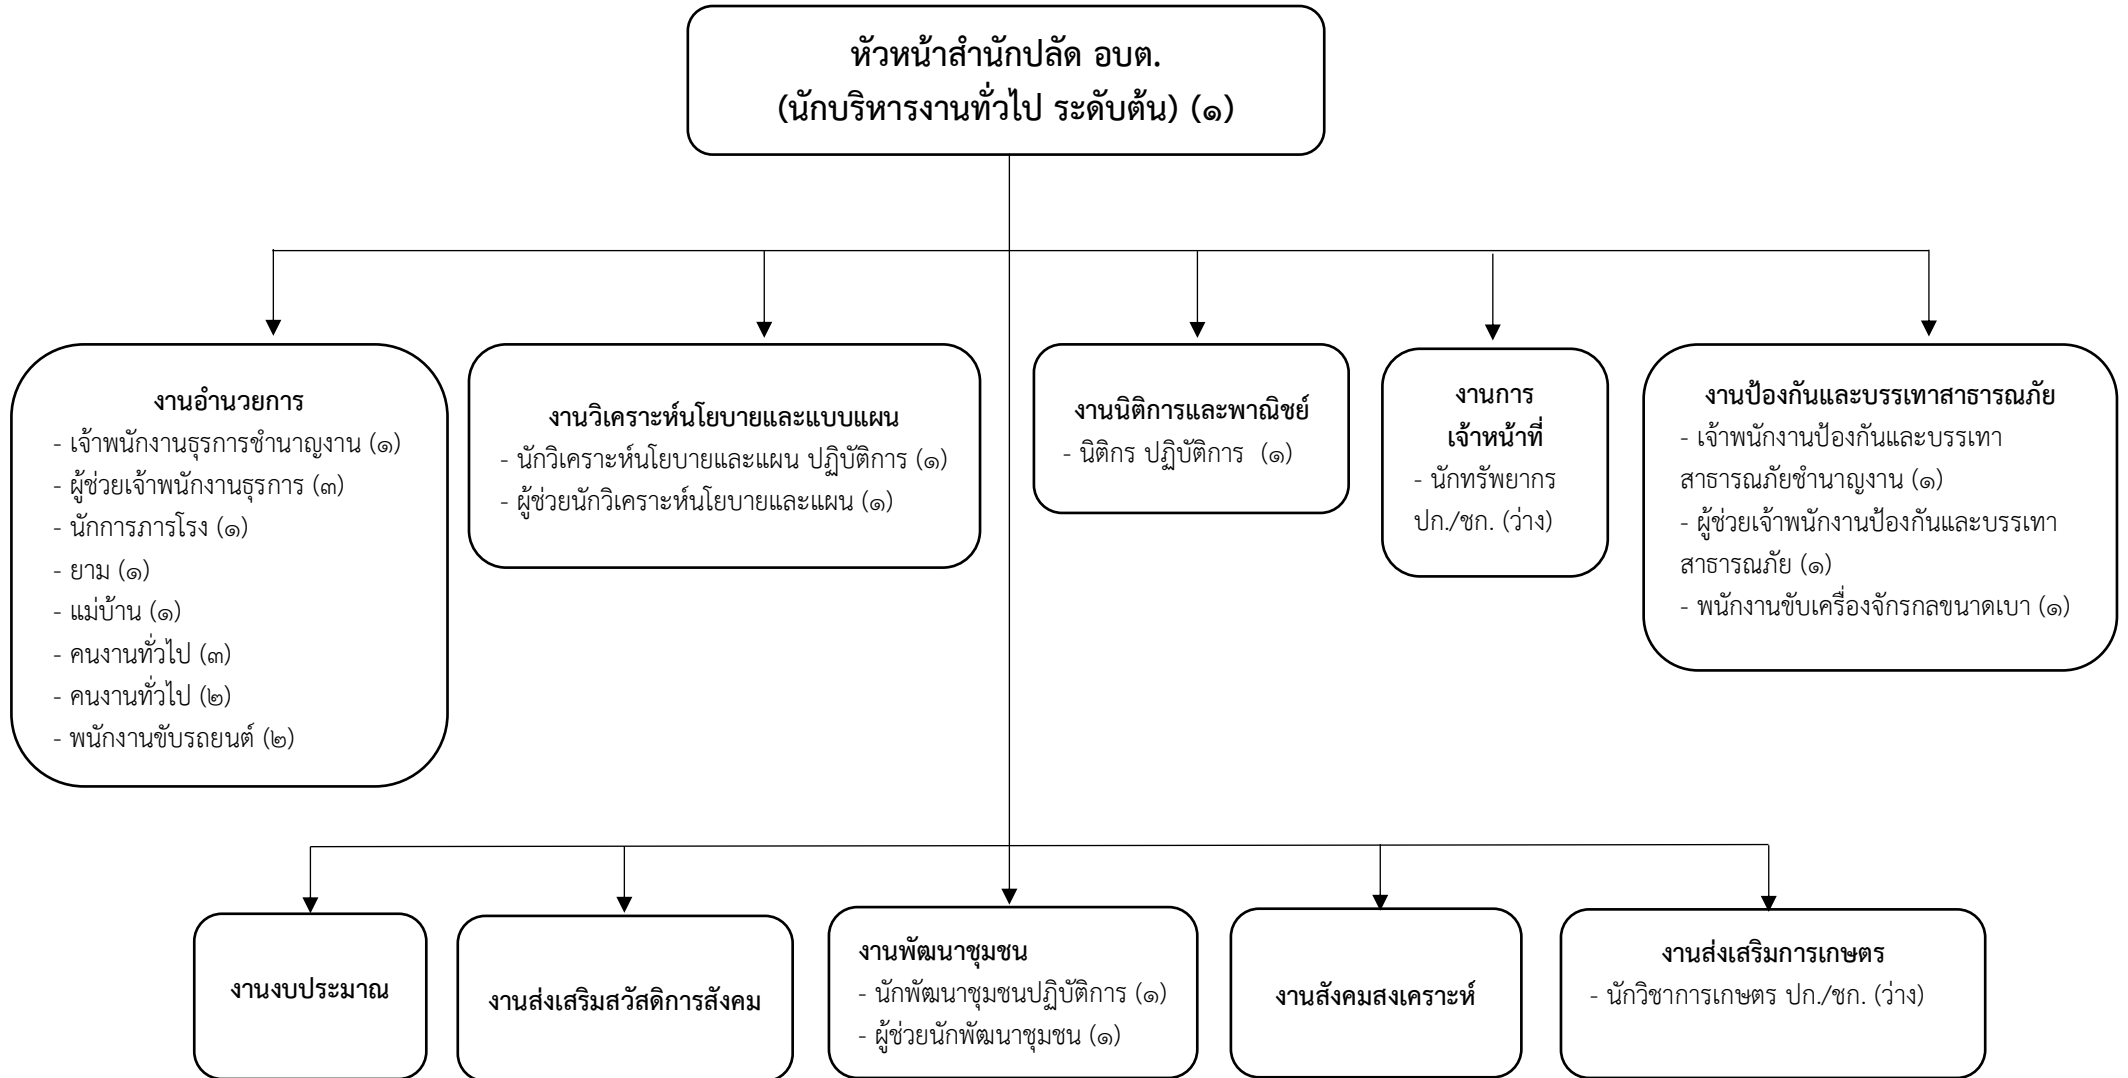

โครงสร้างขององค์การบริหารส่วนตำบลหนองยาว

โครงสร้างส่วนราชการของ อบต.หนองยาว

โครงสร้างของสำนักงานปลัด อบต.หนองยาว

โครงสร้างของกองคลัง อบต.หนองยาว

โครงสร้างของกองช่าง อบต.หนองยาว

โครงสร้างกองสาธารณสุขและสิ่งแวดล้อม อบต.หนองยาว

โครงสร้างกองการศึกษา ศาสนา และวัฒนธรรม อบต.หนองยาว

โครงสร้างหน่วยตรวจสอบภายใน อบต.หนองยาว